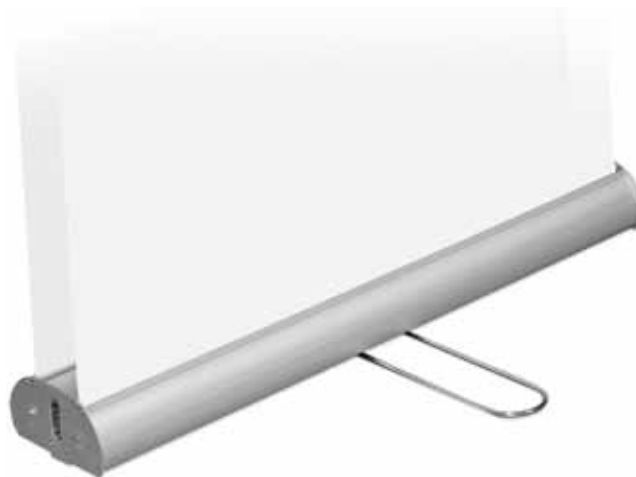

Roll Up

DE

Doppelseitiges Roll-up der Standardreihe – Doppeltreffer für Ihre Marke

- + Günstige doppelseitige Präsentation
- > Oberen Leisten sind klappbar
- > Zerlegbare Stützstange
- > Drehbare StabilisierungsfüÙe in Chrom
- > Banners sind zum Körper der Roll-up Mechanik zugeklebt
- > Doppelseitiges Basissystem

CZ

Standardní oboustranný roll up - dvojitý zásah pro VaÙi značku

- + Levná oboustranná prezentace
- > Horní liÙty jsou zaklapávací
- > Skládací vzpěrná tyč
- > Otočné chromové stabilizační nohy
- > Bannery jsou přilepeny k základně roll up mechaniky
- > Základní oboustranný systém

SK

Štandardný obojstranný roll up - dvojitý zásah pre VaÙu značku

- + Lacná obojstranná prezentácia
- > Horné liÙty sú zaklapacie
- > Skladacia oporná tyč
- > Otočné, chrómové stabilizačné nohy
- > Bannery sú prilepené k základni roll up mechaniky
- > Základný obojstranný systém

HU

Standard, kétoldalas roll up - dupla reklám az Ön márkájának

- + Olcsó, kétoldalas prezentáció
- > Kipattintható felső sínek
- > Összeilleszthető tartórúd
- > Behajtható, krómozott támasztólábak
- > A nyomatok ragasztva vannak a roll up szerkezethez
- > Alap kategóriás, kétoldalas roll up