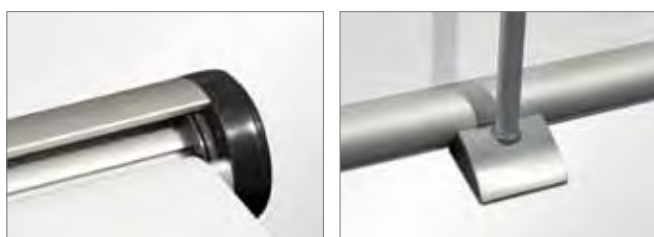

banner	x (cm)	y (cm)
RO-30-085	85	100-240
RO-30-100	100	
RO-30-120	120