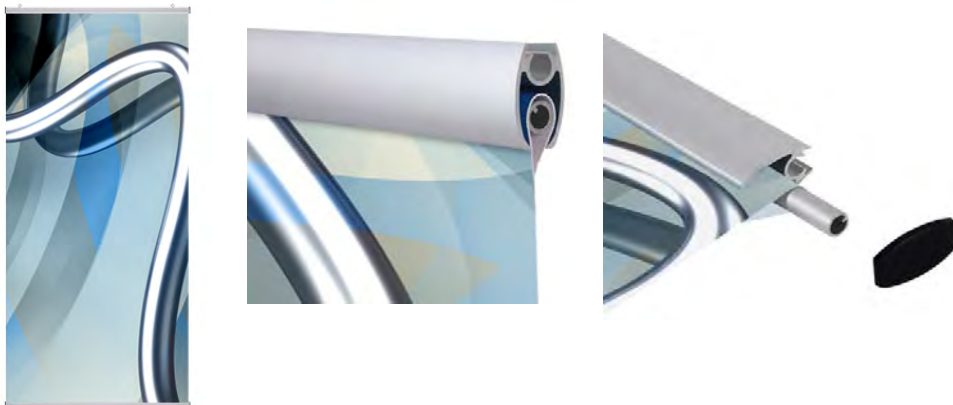

LIŠTY FIX

Pevné bannerové lišty pre väčšie rozmery bannerov s vyššou hmotnosťou. Lišty sú zavesené cez oká a je možné ľubovoľne upravovať ich šírku.

Kód produktu	Šírka	Farba	Váha
PL-FI-300	300 cm	strieborná	4,0 kg

1-11 ks	12-24 ks	nad 24 ks
58,0 EUR	52,0 EUR	49,0 EUR