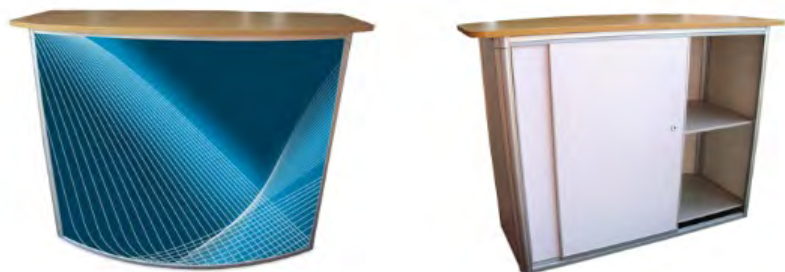

STOLÍK - SOLID

Spredú zaoblený promostolík bez topperu. Vhodný pre celopolep. Prenosný v transportnej taške v rozloženom stave.

Kód produktu	Rozmer	Farba dosky	Váha
PS-07	115x58x90	biela/šedá	30,0 kg

1-3 ks	4-6 ks	nad 6 ks
417,0 EUR	375,0 EUR	354,0 EUR