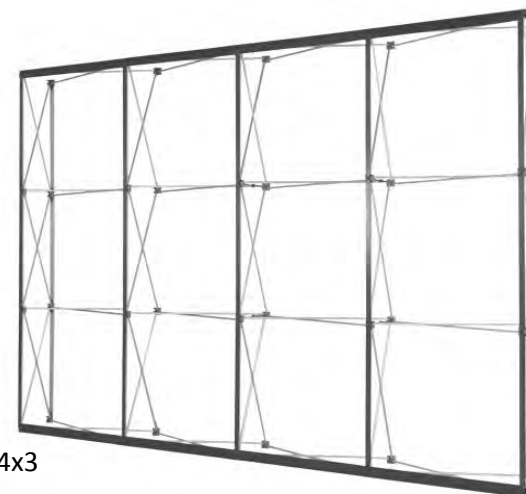

PREZENTAČNÉ STENY

POP UP - MAGNET - rovný

3x3

4x3

Rovná výstavná stena. Stabilná, jednoducho rozoberateľná. Dodanie v textilnom vaku alebo plastovom kufri vrátane príslušenstva a s dvoma svetlami.

Textilná prenosná taška