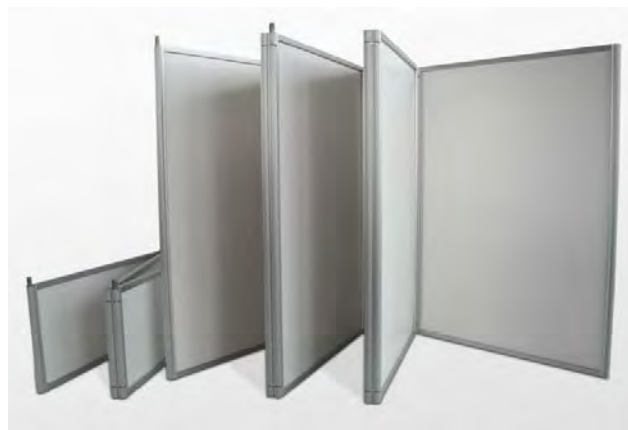

PREZENTAČNÉ STENY

STENA PARA

Jednoduchá paravánová prezentačná stena zložená z 3 segmentov (dvoch rovnakých krídlových dielov a jedného zmenšeného logo dielu). Celkový rozmer 2,1x2,3 m.

Kód produktu	Rozmer	Farba	Váha
PA-Z1-3x2	210x200 (70x100)	strieborná	26,0 kg
PA-L1-3x1	210x30 (70x30)	strieborná	6,5 kg

1-3 ks	4-6 ks	nad 6 ks
375,0 EUR	337,5 EUR	318,5 EUR
94,0 EUR	84,5 EUR	79,5 EUR