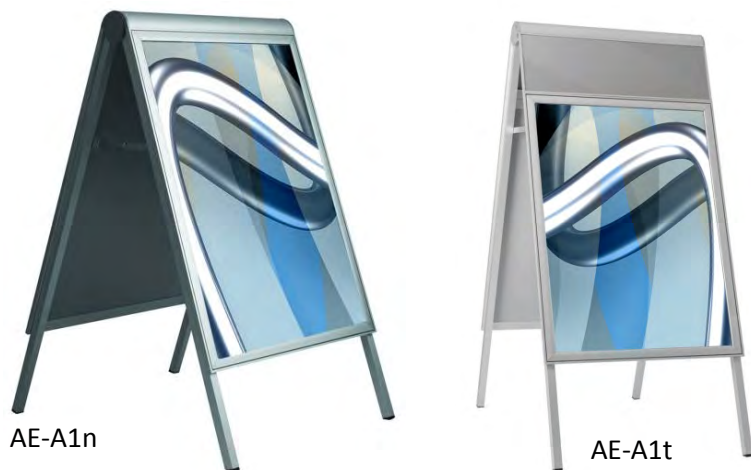

STOJAN A-EXCLUSIVE

AE-A1n

AE-A1t

Robustný A-stojan v designovom prevedení. Profil s vyššou reprezentatívnou hodnotou.

Kód produktu	Veľkosť	Farba	Váha
OS-AE-A1n	A1	strieborná	14,0 kg
OS-AE-A1t	A1	strieborná	15,0 kg

1-11 ks	12-24 ks	nad 24 ks
198,0 EUR	178,0 EUR	168,0 EUR
229,0 EUR	206,0 EUR	194,5 EUR