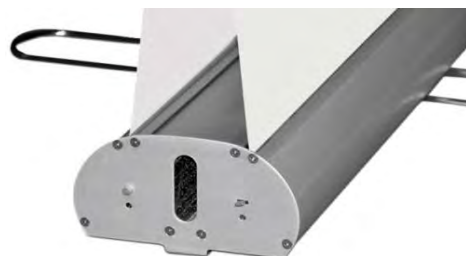

ROLL UP SYSTÉMY

Roll up - DOUBLE (RO-09)

Obojstranný základný systém (inštalácia lepením na fóliu, skladacia vzperná tyč, zaklapávacia horná lišta)

Kód produktu	Šírka	Farba	Váha
RO-09-085S	85 cm	strieborná	5,3 kg
RO-09-100S	100 cm	strieborná	6,2 kg
RO-09-150S	150 cm	strieborná	9,4 kg
RO-09-200S	200 cm	strieborná	12,5 kg

1-11 ks	12-24 ks	nad 24 ks
69,0 EUR	62,0 EUR	58,5 EUR
82,0 EUR	73,5 EUR	69,5 EUR
104,0 EUR	93,5 EUR	88,0 EUR
154,0 EUR	138,5 EUR	130,5 EUR