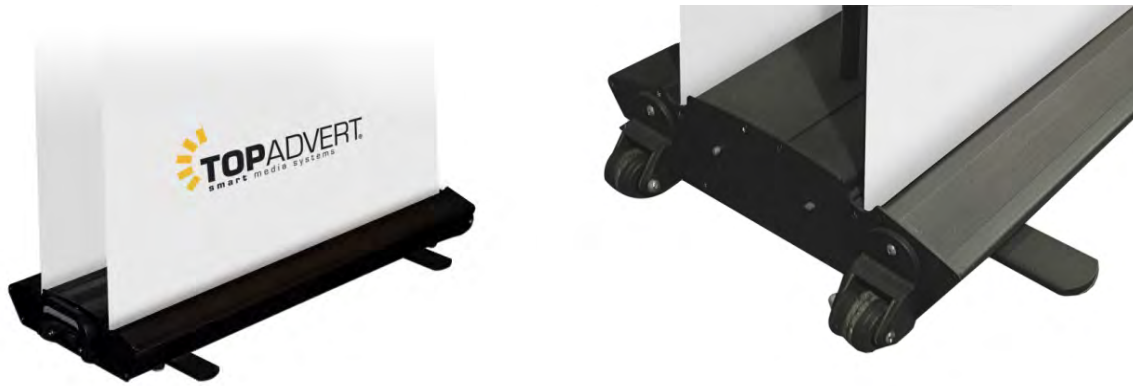

ROLL UP SYSTÉMY

Roll up OUTDOOR (RO-10)

System určený pre vonkajšie použitie. Obojstranný, čierny roll up o celkovej váhe 25 kg. Fixná výška 200 cm.

Kód produktu	Šírka	Farba	Váha
RO-10-085C	85 cm	čierna	22,0 kg

1-11 ks	12-24 ks	nad 24 ks
208,0 EUR	187,0 EUR	176,5 EUR