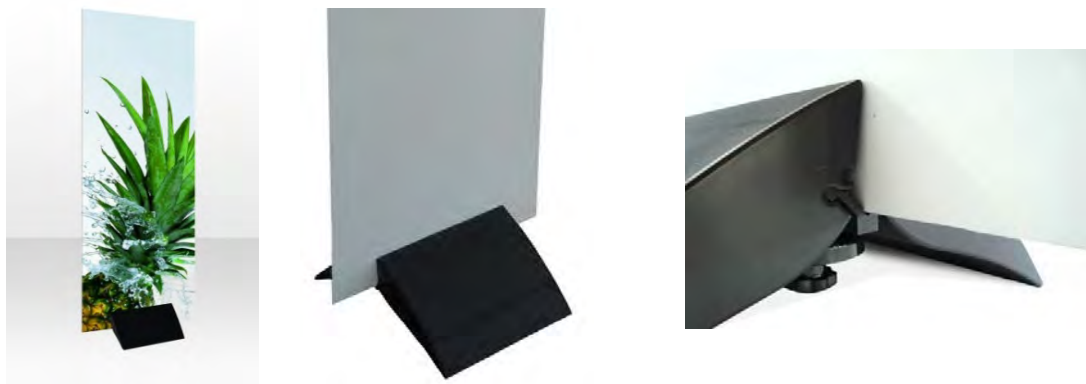

OSTATNÉ STOJANY A BANNER SYSTEMY

STOJAN CREDIT

Stojan vhodný pre doskové materiály rôznych tvarov.

Kód produktu	Šírka	Farba	Váha
BS-C1-030	30 cm	čierna	3,2 kg

1-11 ks	12-24 ks	nad 24 ks
104,0 EUR	93,5 EUR	88,0 EUR