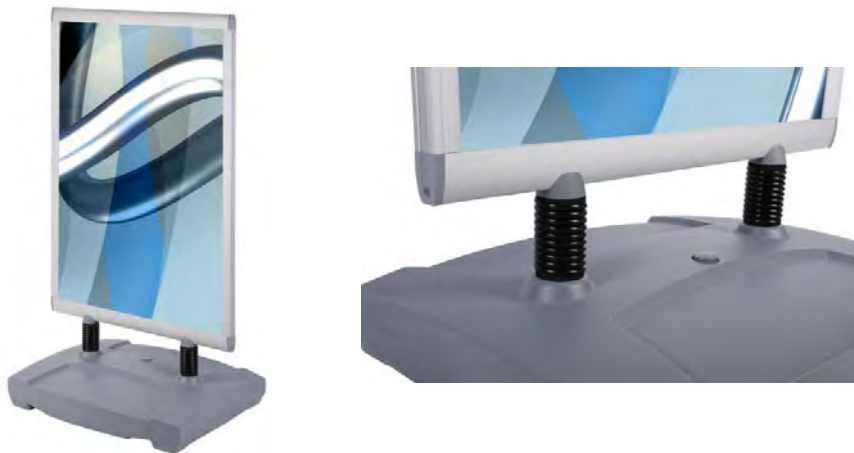

OUTDOOR STOJANY A SYSTÉMY

STOJAN WIND

Veľmi designovo podarený vonkajší stojan na pružinách so zaklapávacím rámom a podstavou nádržou na vodu. Podstava je na kolieskach pre jednoduchšiu manipuláciu.

Kód produktu	Rozmer	Farba	Váha
OS-WI-70	70x100 cm	strieborná	18,0 kg

1-3 ks	4-6 ks	nad 6 ks
308,0 EUR	277,0 EUR	261,5 EUR