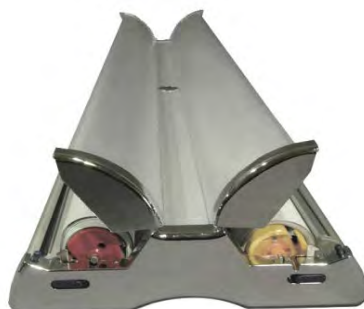

1-11 ks	12-24 ks	nad 24 ks
308,0 EUR	277,0 EUR	261,5 EUR
367,0 EUR	330,0 EUR	311,5 EUR

ROLL UP SYSTÉMY

Roll up - ELITE DUO (RO-24)

Kvalitný obojstranný systém so zaklapávacím upínaním banneru. Vyjímateľný navíjací valec s výškovým nastavením.