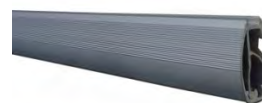

S nami budete viditelní

ROLL UP SYSTÉMY

Roll up START (RO-03)

NOVINKY

Základný roll up systém s pevnou výškou 200 cm (inštalácia lepením na fóliu, skladacia vzperná tyč, zaklapávacia horná lišta, **polstrovaná taška**, balené v samostatnom kartóne)

1-11 ks	12-24 ks	nad 24 ks
33,0 EUR	29,5 EUR	28,0 EUR
36,0 EUR	32,0 EUR	30,5 EUR
38,0 EUR	34,0 EUR	32,0 EUR
38,0 EUR	34,0 EUR	32,0 EUR
42,0 EUR	37,5 EUR	35,5 EUR
42,0 EUR	37,5 EUR	35,5 EUR

Roll up CLEVER (RO-04)