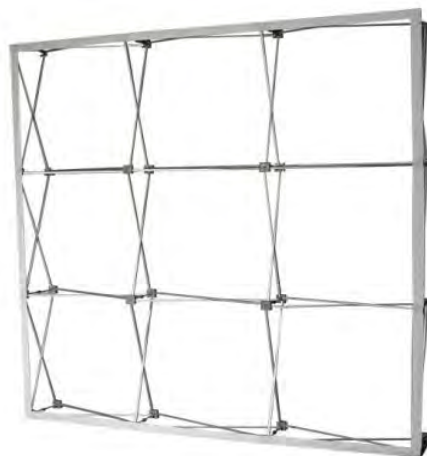

PREZENTAČNÉ STENY

POP UP - FABRIC

Rovná prezentačná stena určená predovšetkým pre textilný banner upevnený na suchý zips. Vyniká svojou jednoduchosťou a rýchlosťou inštalácie. Prenosná v textilnej taške.

Kód produktu	Počet polí / tvar	Rozmer	Váha
PU-04-3x3r	3x3 rovná	91x39x34	12,0 kg
PU-04-4x3r	4x3 oblá	91x39x34	15,0 kg

1-3 ks	4-6 ks	nad 6 ks
375,0 EUR	337,5 EUR	318,5 EUR
417,0 EUR	375,0 EUR	354,0 EUR